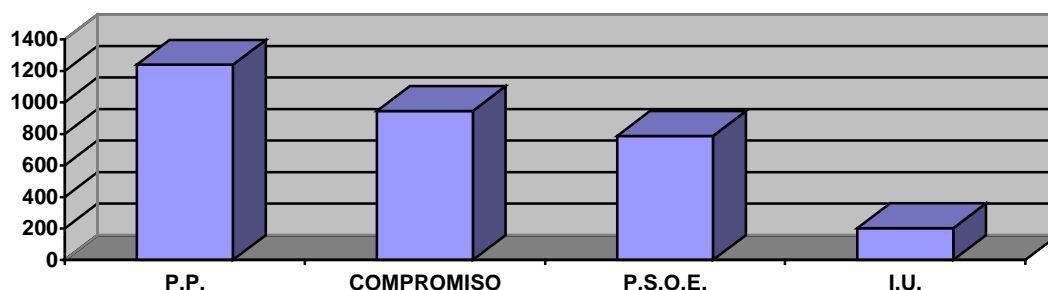

ELECCIONES LOCALES 2015

PARTIDO	P.P.	COMPROMISO	P.S.O.E.	I.U.
VOTOS	1.239 (38,68%)	946 (29,53%)	787 (24,57%)	203 (6,34%)
CONCEJALES	6	4	3	-

Censo	Votantes	Abstenciones	Nulos	Blancos
4.358	3.259 (74,78 %)	1.099 (25,22 %)	56 (1,72 %)	28 (0,87 %)